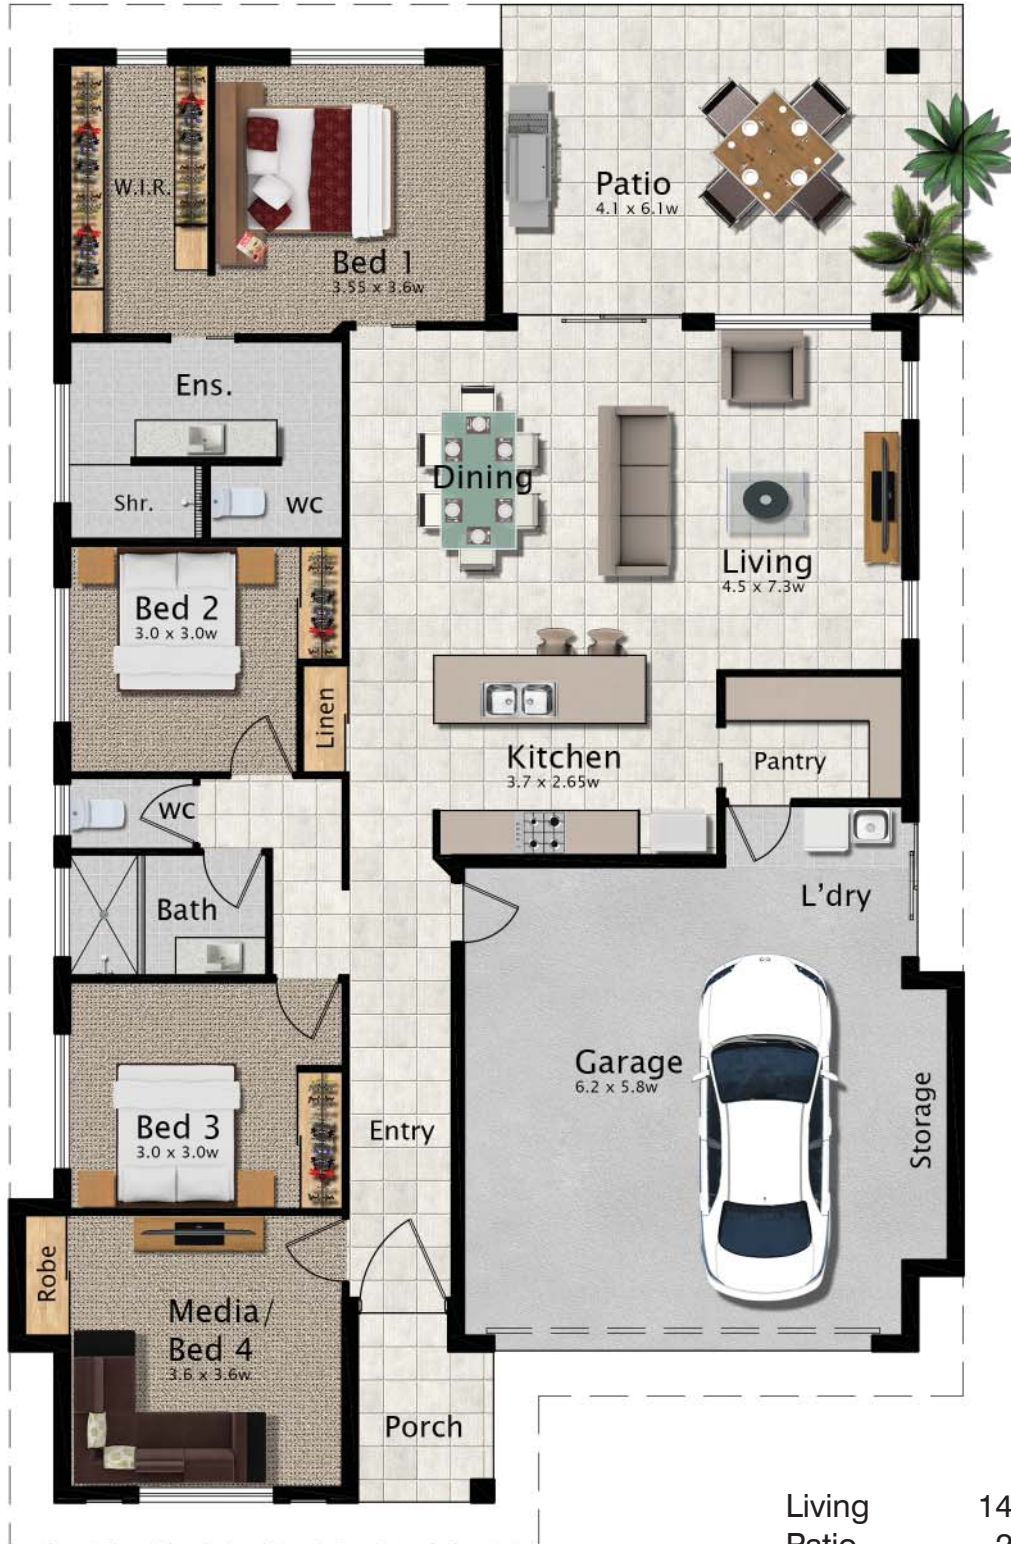

# Lifestyle Collection

**Coutts 217**  
1:100

|                   |                            |
|-------------------|----------------------------|
| Living            | 144.6 m <sup>2</sup>       |
| Patio             | 25.0 m <sup>2</sup>        |
| Porch             | 4.2 m <sup>2</sup>         |
| Garage            | 42.9 m <sup>2</sup>        |
| <b>Total Area</b> | <b>216.7 m<sup>2</sup></b> |
| W: 12.6 m         | L: 20.4 m                  |